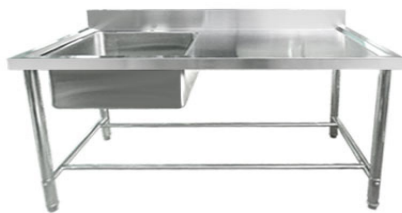

Ficha Tecnica Pdf: Lavafondo 1 Deposito con Secador Derecho

Producto: **Lavafondo 1 Deposito con Secador Derecho**

Descripción: Lavafondo 1 Deposito con Secador Lavafondo Acero Inoxidable,

1 Depósito Con Secador

Descripción:

LAVAFONDO UN DEPÓSITO, CON SECADOR DERECHO DE 1.20X60 CM.C/ATRIL

Construcción Íntegra en Acero Inoxidable AISI 304
Atril en pata tubular de Acero Inoxidable que Incluye patín de nivelación
Producto importado que cumple normas sanitarias del Mercado.

Especificación Técnica:

Dimensión: 1.20 x 60 x 85 cm.
Dimensión Taza: 45x 45 x 28 cm.
Dimensión del Secador: 59 cm.

Precio: 185900 + iva

Formas de pago

Efectivo, Cheques, RedCompra, Tarjetas de Credito, Webpay, Transferencia Chile, Santander, Estado, Bci.